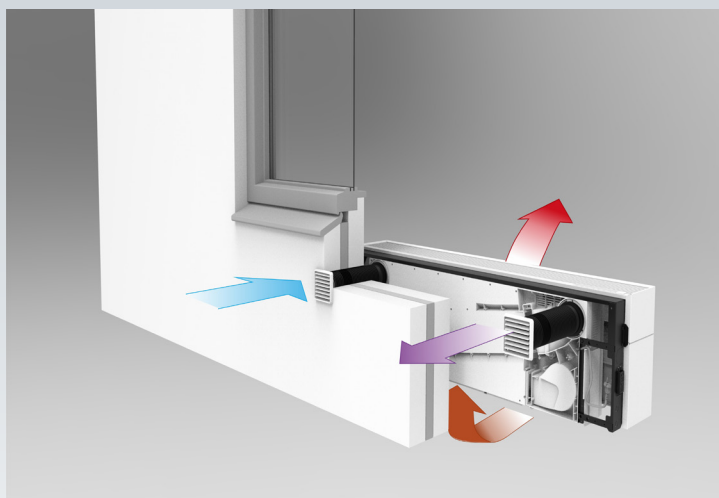

ClimaRad Vita H1C-S

De nieuwe ClimaRad Vita H1C-S ventilatie-unit met convector om actief te verwarmen en koelen is speciaal ontworpen voor LTV-systemen in woningbouw. Dit toestel beschikt over een ingebouwde warmtewisselaar en diverse sensoren om de luchtkwaliteit te meten. Aan de voorzijde van de ventilatie-unit is een convector geplaatst inclusief aanvullende ventilatoren, die afhankelijk van de vraag kunnen worden uitgebreid met maximaal drie extra fan cassettes. De ClimaRad Vita H1C-S verzorgt ventilatie, verwarming en koeling per vertrek en wordt geplaatst tegen een buitenmuur voor rechtstreekse toevoer en afvoer. De ClimaRad Vita H1C-S unit wordt waterzijdig centraal aangestuurd.

Deze WTW-unit is ook verkrijgbaar met Modbus module.

ClimaRad Vita H1C-S

Afmetingen:	1530x465x270 mm (bxhxd)
Aansluitingen:	2 x Ø 110 mm
Ventilatie-debiet (max.):	125 m ³ /h
Sensoren:	CO ₂ (vraaggestuurd), RV, RF, Tbi, Tbui, Twater
Aangesloten vermogen:	120 W (230 VAC/50Hz)
Elektrische beschermingsklasse:	Klasse II (dubbel geïsoleerd)
Specifiek ingangsvermogen (SPI):	0,12 W/(m ³ /h)
Standby verbruik:	0,5 W
Warmtewisselaar:	Tegenstroom tot 90% rendement
Kleppen:	Automatisch sluitende kleppen voor toe- en afvoer
Toepassing in hoogbouw:	Tot 60 m
Luchtfilters:	ePM10-70%
Energielabel:	A+
Gewicht:	50 kg

Het werkingsprincipe

- Minimale borstweringshoogte is 520 mm
- CO₂ - en RV-sturing
- Warmtewisselaar rendement tot 90%
- Automatisch sluitende kleppen waardoor tochtvrije ventilatie wordt gegarandeerd (ook bij hoogbouw)
- Optioneel geïntegreerde Modbus module voor opname in Gebouw Beheer Systeem