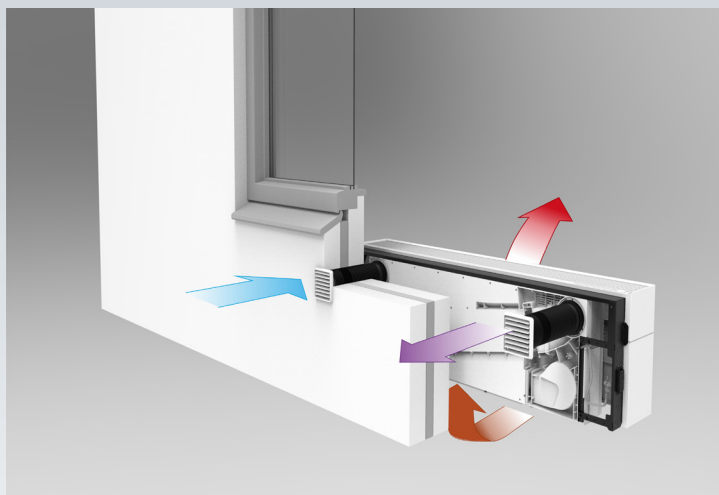

# ClimaRad Vita H1C

De nieuwe ClimaRad Vita H1C ventilatie-unit met convector om actief te verwarmen en koelen is speciaal ontworpen voor LTV-systemen in woningbouw. Dit toestel beschikt over een ingebouwde warmtewisselaar en diverse sensoren om de luchtkwaliteit te meten. Aan de voorzijde van de ventilatie-unit is een convector geplaatst inclusief aanvullende ventilatoren (vier fan cassette). De ClimaRad Vita H1C verzorgt ventilatie, verwarming en koeling per vertrek en wordt geplaatst tegen een buitenmuur voor rechtstreekse toevoer en afvoer. De unit is te koppelen aan een ruimtethermostaat.

*Deze WTW-unit is ook verkrijgbaar met Modbus module.*

## ClimaRad Vita H1C

Afmetingen:	1530x465x270 mm (bxhxd)
Aansluitingen:	2 x Ø 110 mm
Ventilatie-debiet (max.):	125 m <sup>3</sup> /h
Sensoren:	CO <sub>2</sub> (vraaggestuurd), RV, RF, Tbi, Tbui, Twater
Aangesloten vermogen:	120 W (230 VAC/50Hz)
Elektrische beschermingsklasse:	Klasse II (dubbel geïsoleerd)
Specifiek ingangsvermogen (SPI):	0,12 W/(m <sup>3</sup> /h)
Standby verbruik:	0,5 W
Warmtewisselaar:	Tegenstroom tot 90% rendement
Kleppen:	Automatisch sluitende kleppen voor toe- en afvoer
Toepassing in hoogbouw:	Tot 60 m
Luchtfilters:	ePM10-70%
Energie-label:	A+
Gewicht:	50 kg

## Het werkingsprincipe

- Minimale borstweringshoogte is 520 mm
- CO<sub>2</sub> - en RV-sturing
- Warmtewisselaar rendement tot 90%
- Automatisch sluitende kleppen waardoor tochtvrije ventilatie wordt gegarandeerd (ook bij hoogbouw)
- Optioneel geïntegreerde Modbus module voor opname in Gebouw Beheer Systeem