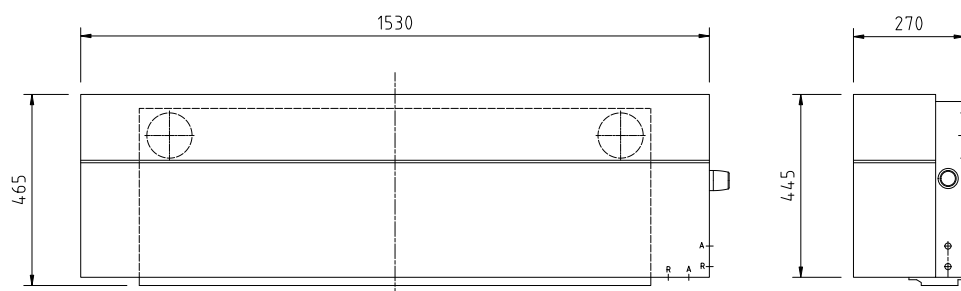

## ClimaRad Vita H1C

Afmetingen:	1530x465x270 mm (bxhxd)
Aansluitingen:	2 x Ø 110 mm
Ventilatie-debiet (max.):	125 m <sup>3</sup> /h
Sensoren:	CO <sub>2</sub> (vraaggestuurd), RV, RF, Tbi, Tbui, Twater
Aangesloten vermogen:	120 W (230 VAC/50Hz)
Elektrische beschermingsklasse:	Klasse II (dubbel geïsoleerd)
Specifiek ingangsvermogen (SPI):	0,12 W/(m <sup>3</sup> /h)
Standby verbruik:	0,5 W
Warmtewisselaar:	Tegenstroom tot 90% rendement
Kleppen:	Automatisch sluitende kleppen voor toe- en afvoer
Toepassing in hoogbouw:	Tot 60 m
Luchtfilters:	ePM10-70%
Energie-label:	A+
Gewicht:	50 kg