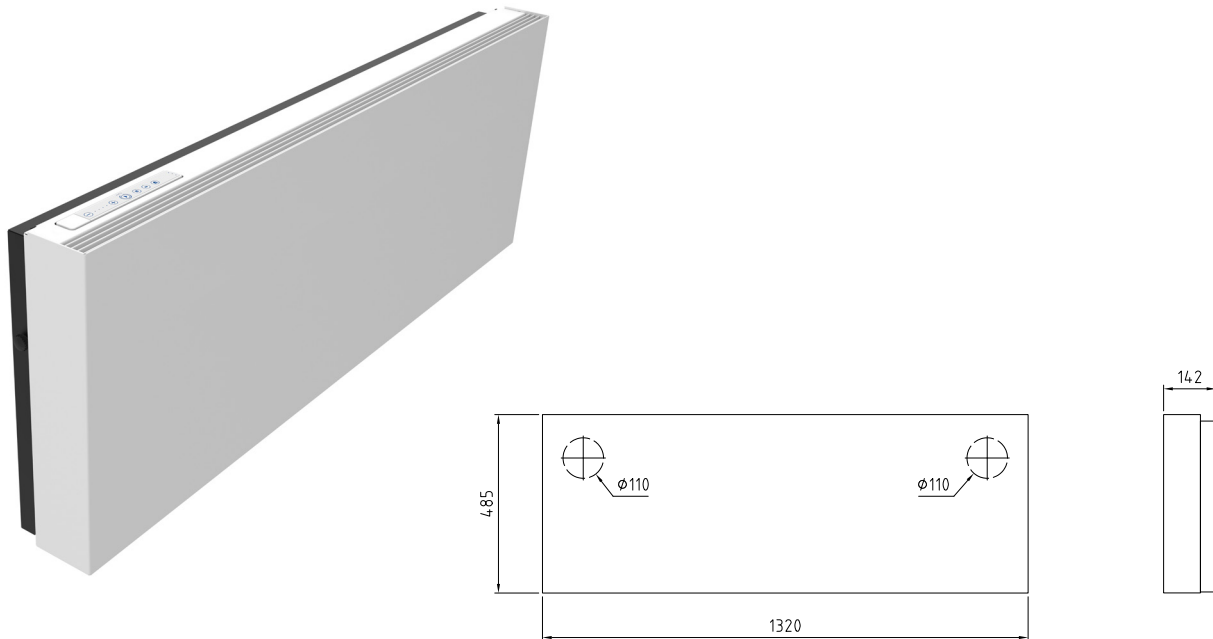

## ClimaRad Sensa H2X

Afmetingen:	1320x485x142 mm (bxhxd)
Aansluitingen:	2 x Ø 110 mm
Ventilatie-debiet (max.):	125 m <sup>3</sup> /h
Sensoren:	CO <sub>2</sub> (vraaggestuurd), RV, RF, Tbi, Tbui
Aangesloten vermogen:	65 W (230 VAC/50Hz)
Elektrische beschermingsklasse:	Klasse II (dubbel geïsoleerd)
Specifiek ingangsvermogen (SPI):	0,12 W/(m <sup>3</sup> /h)
Standby verbruik:	0,5 W
Warmtewisselaar:	Tegenstroom tot 90% rendement
Kleppen:	Automatisch sluitende kleppen voor toe- en afvoer
Toepassing in hoogbouw:	Tot 60 m
Luchtfilters:	ePM10-70%
Energielabel:	A+
Gewicht:	Ventilatie-unit: 19 kg, Omkasting: 17 kg