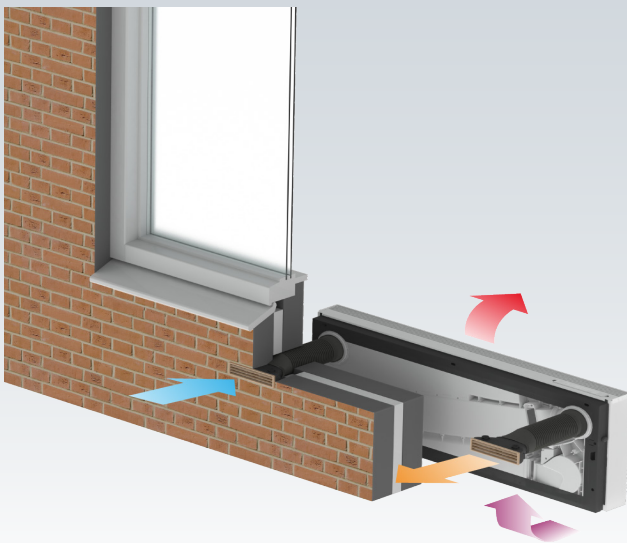

# ClimaRad Sensa H2X

De ClimaRad Sensa H2X is een zelfstandig werkend toestel dat bestaat uit onze nieuwste ventilatie-unit en een design-omkasting. Net als de Sensa V2X beschikt het over intelligente sensoren die de luchtkwaliteit meten en automatisch de benodigde ventilatie bepalen. Het toestel is goed toepasbaar in combinatie met vloerverwarming of andere warmteafgiftesystemen en kan in korte tijd worden geïnstalleerd: montage en installatie kunnen binnen een kwartier worden gerealiseerd.

## ClimaRad Sensa H2X

Afmetingen:	1320x485x142 mm (bxhxd)
Aansluitingen:	2 x Ø 110 mm
Ventilatie-debiet (max.):	125 m <sup>3</sup> /h
Sensoren:	CO <sub>2</sub> (vraaggestuurd), RV, RF, Tbi, Tbui
Aangesloten vermogen:	65 W (230 VAC/50Hz)
Elektrische beschermingsklasse:	Klasse II (dubbel geïsoleerd)
Specifiek ingangsvermogen (SPI):	0,12 W/(m <sup>3</sup> /h)
Standby verbruik:	0,5 W
Warmtewisselaar:	Tegenstroom tot 90% rendement
Kleppen:	Automatisch sluitende kleppen voor toe- en afvoer
Toepassing in hoogbouw:	Tot 60 m
Luchtfilters:	ePM10-70%
Energielabel:	A+
Gewicht:	Ventilatie-unit: 19 kg, Omkasting: 17 kg

## Technische gegevens

ClimaRad Sensa H2X	
Regeling	Automatisch op basis van CO <sub>2</sub> en RV. Functies: pauze, maximum, zomernachtventilatie
Type CO <sub>2</sub> -sensor	Infrarood (zelf kalibrerend)
Warmtewisselaar	Tegenstroom; efficiency tot 90%
Luchtfilters	ePM10-70%

### De voordelen:

- Minimale borstweringshoogte is 550 mm\*
- Snelle montage en installatie binnen 15 minuten
- Toepassing i.c.m. vloerverwarming of andere warmteafgiftesystemen
- Energiezuinig door warmteterugwinning, CO<sub>2</sub>- en RV-sturing
- 100% bewonersafhankelijk